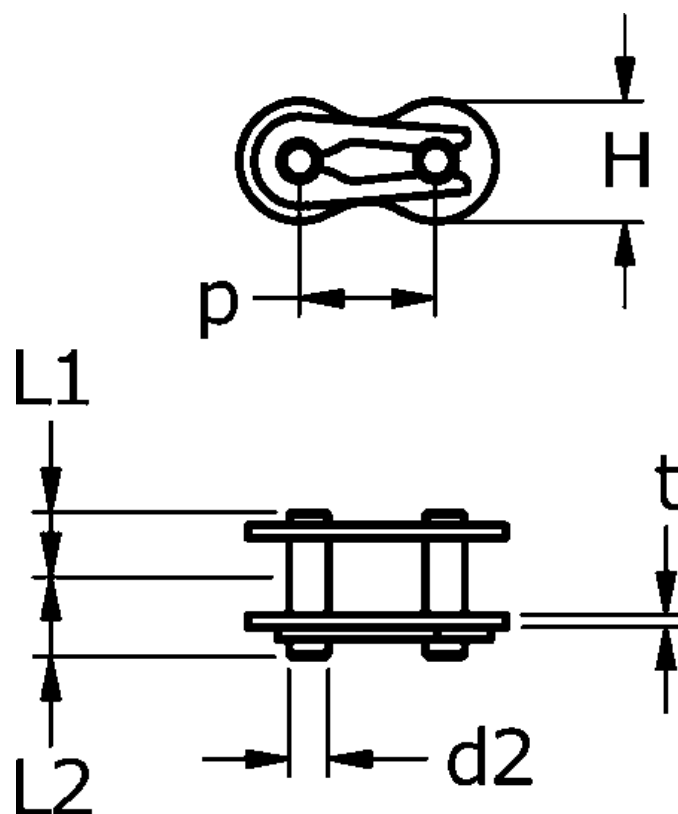

Varenummer: 61384101620002
Beskrivelse: Tsubaki 20 B-1 Simplex samleled med fjeder
Neptune. Lambda vedligeholdelsesfri

Mål

$d2 = 10.19$
 $H = 26$
 $L1 = 19.9$
 $L2 = 23.1$
 $P = 31.75$
 $t = 3.4$